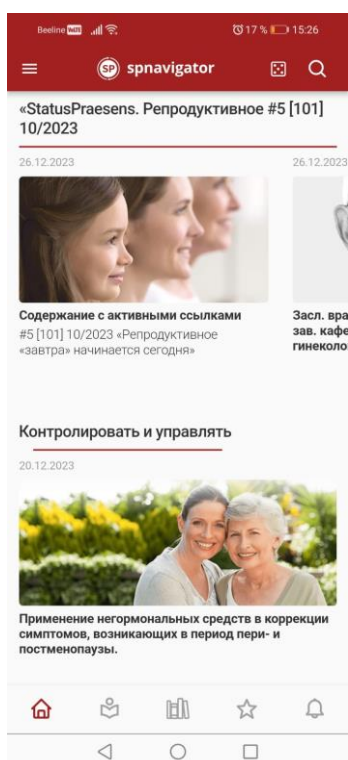

Как установить SPNavigator:

- отсканируйте QR-код с помощью мобильного телефона

или

- нажмите на кнопку «скачать»

Где найти номер SPNavigator

Вариант 1.

Перейдите на главный экран, нажав на значок «домик» внизу экрана. Журнал расположен в верхней части экрана.

Вариант 2.

Перейдите в раздел «Журнал», нажав на человечка с открытой книгой внизу экрана.