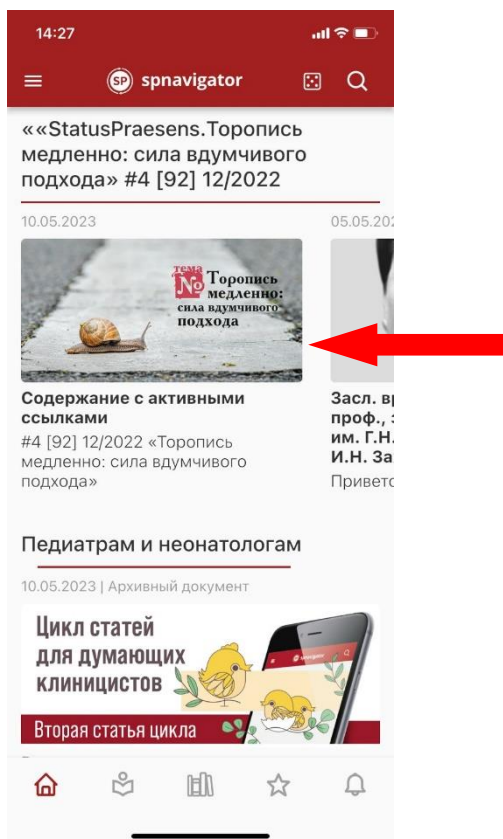

Как установить SPNavigator:

- отсканируйте QR-код с помощью мобильного телефона

или

- нажмите на кнопку [«скачать»](#)

Где найти номер в SPNavigator

Перейдите на главный экран, нажав на значок «домик» внизу экрана.

Журнал расположен в верхней части экрана (см. стрелку на рис.).

Кликните на обложке: раскроется содержание журнала. Для открытия конкретной статьи нажмите на «Перейти к материалу».

Также каждую статью можно найти правее обложки журнала: пролистайте слайдер – перечень статей влево.