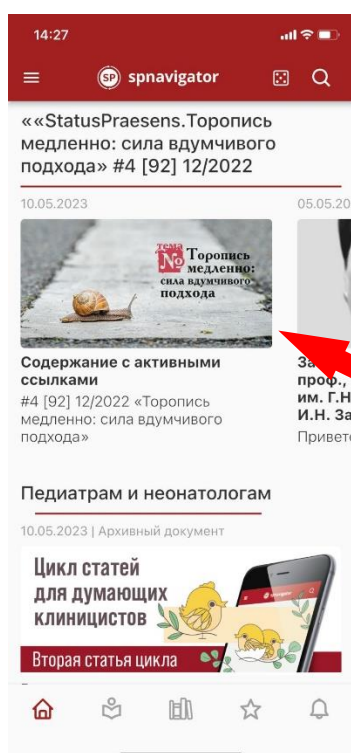

Как установить SPNavigator:

- отсканируйте QR-код с помощью мобильного телефона

или

- нажмите на кнопку [«скачать»](#)

Где найти номер в SPNavigator

Перейдите на главный экран, нажав на значок «домик» внизу экрана.

Журнал расположен в верхней части экрана (см. стрелку на рис.).

Кликните на обложке: раскроется содержание журнала. Для открытия конкретной статьи нажмите на «Перейти к материалу».

Также каждую статью можно найти правее обложки журнала: пролистайте слайдер – перечень статей влево.